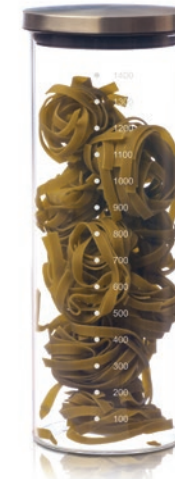

**Kitchenpro
1210085**
Ladle
Schöpfkelle

**Kitchenpro
1210087**
Nylon spoon
Nylon Löffel

**Kitchenpro
1210088**
Pasta server
Pasta Löffel

DUKA Kitchen

**Kitchen
1210283**
Kitchen container
Küchendose
30 cm